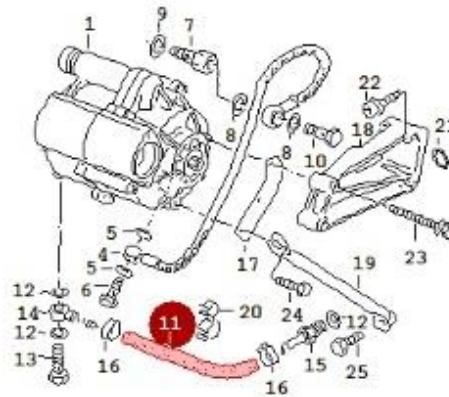

Ölrücklaufleitung für G40/G60

## Elektronischer Teilekatalog für Volkswagen und Audi

11 037 145 777 Ölruücklaufschlauch 5,5x3x180 1

### G40-Lader

9 037 145 777 Ölruücklaufschlauch 5,5x3x180 1  
 kuerzen auf: 165MM

### G60-Lader